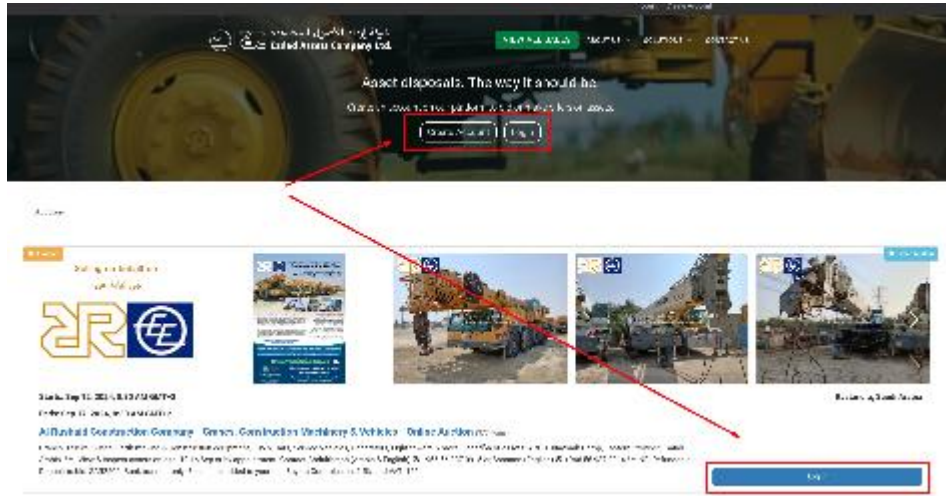

How to bid

Ezdad Assets Company conducts live auctions with webcast and online timed auctions. To bid for assets on our current online auctions, follow the follow procedure.

Create account, log in, and register

1. To bid in our auctions, you'll first need to create an account. You'll find the 'Create Account' and 'Login' link at the top of our homepage, <https://www.ezdad.com.sa>.
2. Fill in and submit your details.
3. An activation email will be sent to the email address you specified. (If you can't spot the email in your inbox, please check your junk/spam folders.)
4. Once you've clicked the 'Activate' link in that email, your account will be active, and you'll be able to register for an auction.
5. Each auction requires you to submit your registration information. The application is then reviewed by our staff or the seller for approval.
6. Once approved, you'll receive an email from us to confirm your registration for the auction you've specified. Please note that a fully refundable deposit may be required each time; you'll find these details in your confirmation email.