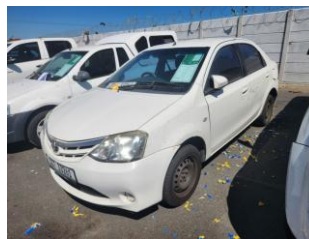

7

**2017 CA579984**  
**Toyota Hilux GD-6 2.4**  
**4x4 D/Cab**  
Kilometers: 218763  
VIN: AHTKB8CDX02963575  
Engine: 2GD0309995  
Registration: CA579984  
Asset No.: 301198847

2

**2018 CCT34046**  
**Toyota Etios 1.5 Sedan**  
Kilometers: 159322  
VIN: MBBB29BT300121970  
Engine: 2NRD165846  
Registration: CCT34046  
Asset No.: 301160716

3

**2008 CCT30877**  
**Headline 101cc**  
**Sedanavan**  
No Key  
VIN: AF9B116MB8BFM1052  
Registration: CCT30877  
Asset No.: 300784952

9

**2017 CCT33261**  
**Toyota Etios 1.5 Sedan**  
Kilometers: 240155  
VIN: MBBB29BT800112746  
Engine: 2NRD134557  
Registration: CCT33261  
Asset No.: 301198805

4

**2000 CA296770**  
**Samag 50 Godiva Eg**  
**Fire Tender**  
\*Deregistered\*  
Non Runner  
No Battery  
Kilometers: 72610  
VIN: SM115853  
Engine: 6597757  
Registration: CA296770  
Asset No.: 300855460